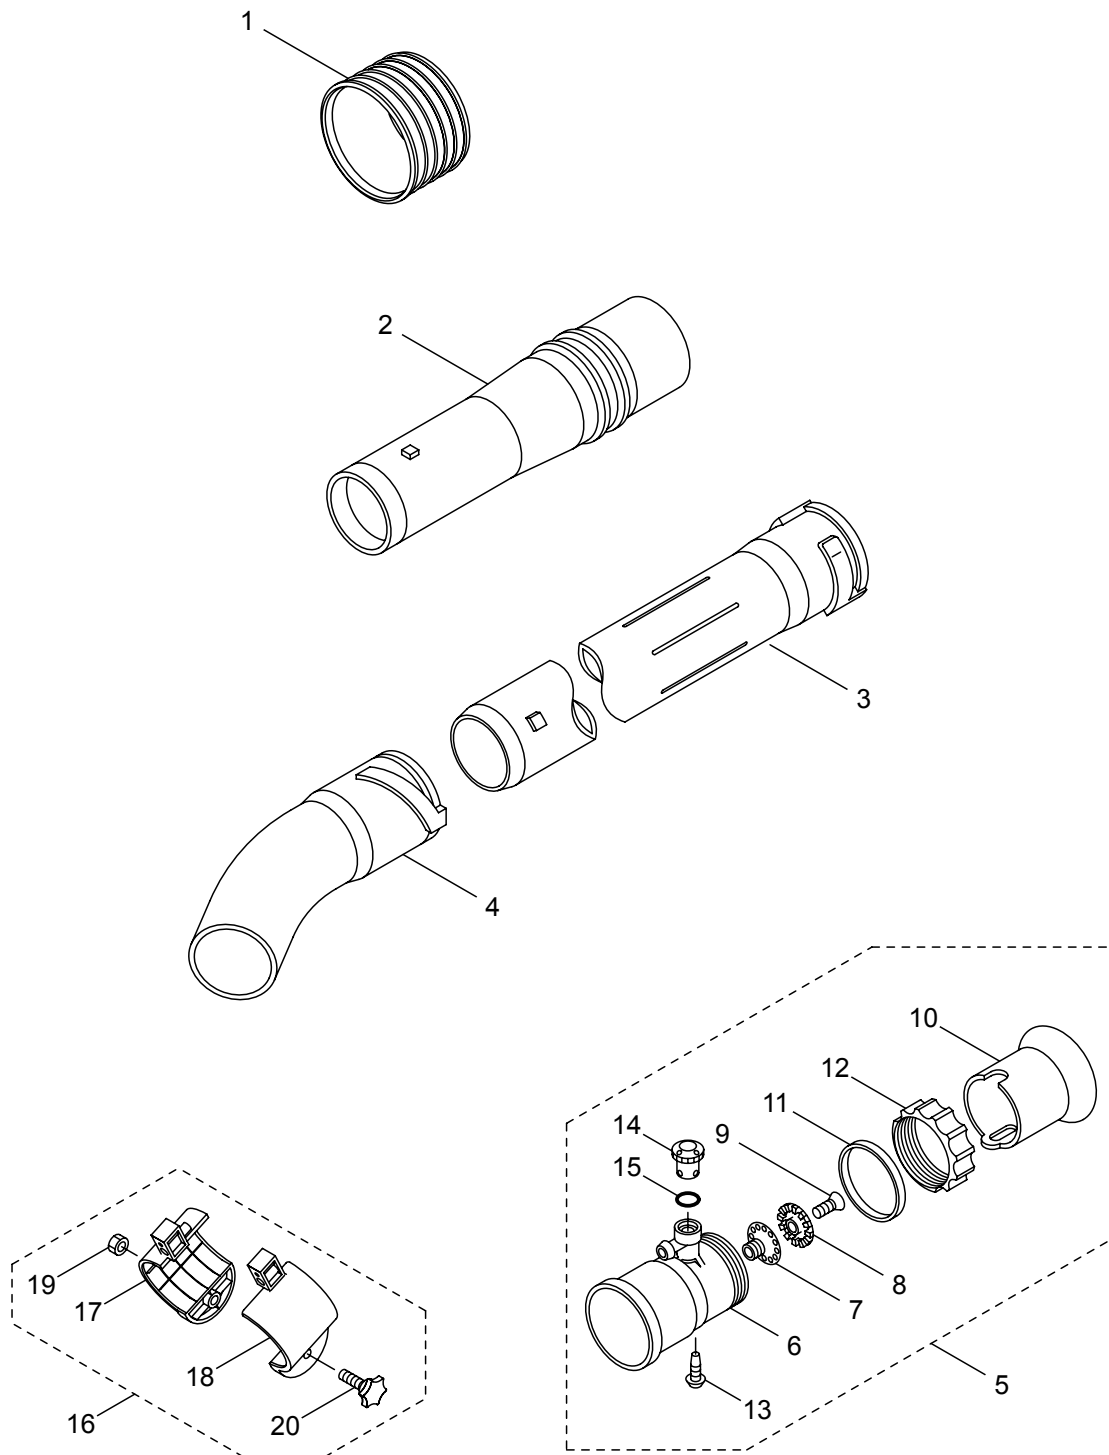

5. MD180DX-30  
OPTIONAL PARTS

Ref. No.	Part No.	Part Name	Q'ty	Remarks
5-1	127789	Pipe Band	1	
5-2	106721	Swivel Pipe	1	
5-3	106762	Straight Pipe	1	370L
5-4	106725	Bent Pipe	1	
5-5	024412	Mist Nozzle Ass'y	1	Incl.6-15
5-6	029749	Mist Nozzle	1	
5-7	024801	Nozzle Tip	1	
5-8	024802	Nozzle Cap	1	
5-9	087499	Screw	1	M3x12
5-10	024803	Collar, Nozzle Head	1	
5-11	024800	Clamp Ring	1	
5-12	024804	Nut	1	M60x1.5
5-13	024811	Stopper	1	
5-14	024805	Cock	1	
5-15	011345	O-Ring	1	P12
5-16	125184	Band Ass'y	1	Incl.17-20
5-17	123132	Band	1	
5-18	123134	Band	1	
5-19	127298	Nut	1	M6
5-20	127299	Knob Bolt	1	M6x30